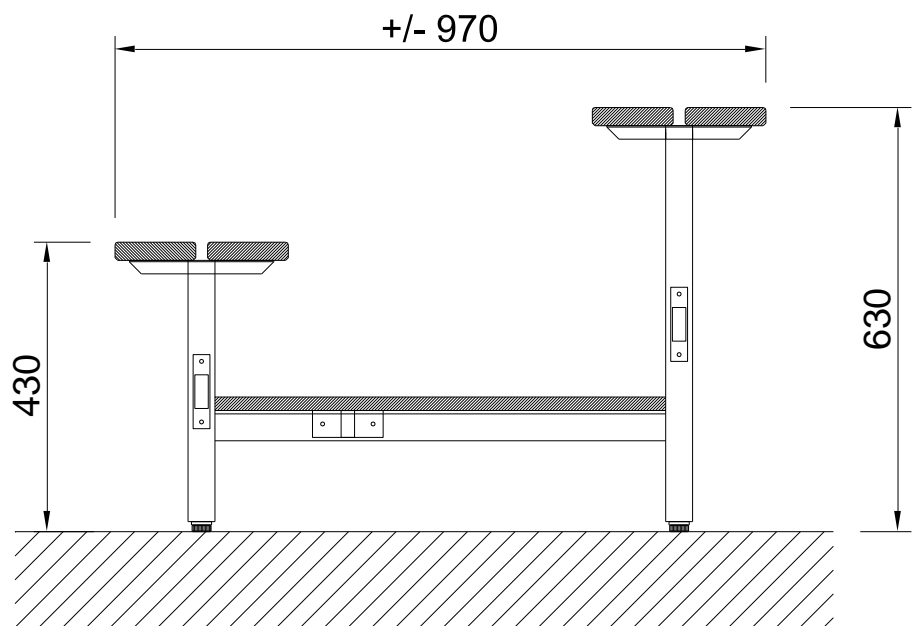

## Tribunebank 2 zitlagen

Tribunebank bestaande uit 2 zitlagen  
(1e laag hoog  $\pm 430$  mm. en 2e zitlaag hoog  $\pm 630$  mm.)  
Per zitlaag voorzien van 2 beuken zitstroken 120 x 27 mm.  
Tevens voorzien van 1 loopgedeelte, bestaande uit een betonplex  
plaat voorzien van anti-slip. De tribunebank is 968 mm. diep.

Voor de inrichting van sporthallen levert Aestic tribunebanken in diverse maten en uitvoeringen. Zo leveren zij tribunebanken met 2, 3 of 4 zitlagen. Tussen de zitlagen is een loopgedeelte (met antislip) gemaakt. Voor de wat kleinere ruimtes heeft Aestic een verrijdbare en kantelbare tribune ontwikkeld. De maatvoering van deze tribune is zo gemaakt dat de tribune gekanteld kan worden en door een deurkozijn gereden kan worden. Alle tribunes kunnen, indien gewenst, worden voorzien van een (demontabel) rugstuk.

Tribunebank bestaande uit 2 zitlagen

(1e laag hoog  $\pm 430$  mm. en 2e zitlaag hoog  $\pm 630$  mm.).

Per zitlaag voorzien van 2 beuken zitstroken 120 x 27 mm. Tevens voorzien van 1 loopgedeelte, bestaande uit een betonplex plaat voorzien van anti-slip. De tribunebank is 968 mm. diep.

**Meerprijs:**

- Andere zitstroken (bv. meranti, grenen, aluminium, volkern)
- Rugstuk voorzien van 1 beuken rugstrook 120 x 27 mm.
- De jukken uitgevoerd in elektrolytisch verzinkt staalwerk