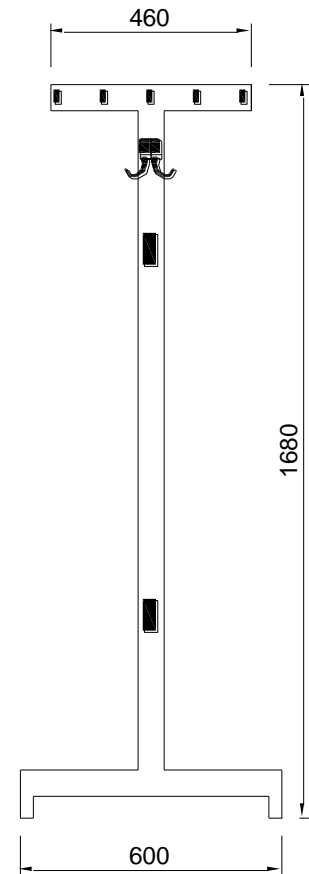

Model Perfect DP20

Dubbelzijdig vrijstaand garderoberek model DP20 met een hoedenrek en per zijde een rij rondohaken h/h 100 mm.

De Perfect serie dankt zijn succes aan de eenvoudige, strakke en tijdloze vormgeving. Door de rustige uitstraling heeft deze garderobelijn grote toepassingsmogelijkheden voor kantoren, openbare gebouwen, scholen etc.

Dubbelzijdig vrijstaand garderoberek model DP20 met een hoedenrek en per zijde een rij rondohaken h/h 100 mm.

Uitvoering:

Jukken	staalwerk gespoten in n.t.b. RAL-kleur
Hoedenrek	aluminium blank geanodiseerd
Hakenprofiel	aluminium blank geanodiseerd
Haken	kunststof zwart
Inslagdoppen	kunststof zwart