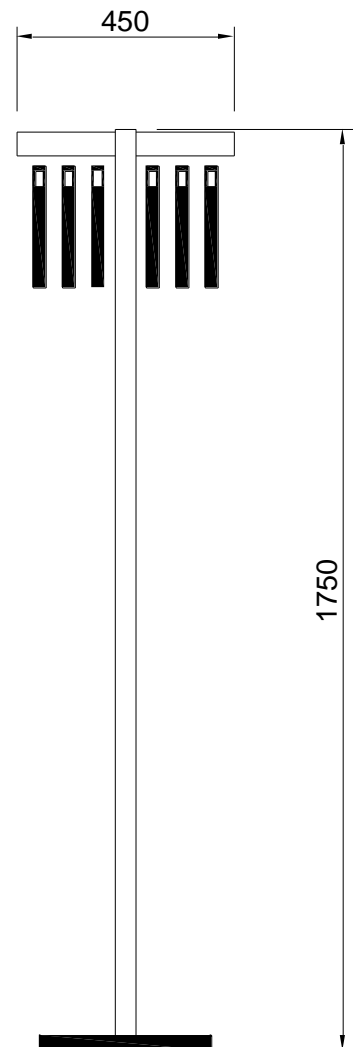

Model Lapland

Garderobestandaard model Lapland 1750 mm. hoog met 6 kleerhangers model DK3

Naast alle wand- en vrijstaande garderoberekken biedt Aestic ook een groot aantal garderobestandaards. Deze zijn geschikt voor het ophangen van een kleiner aantal jassen. Doordat er diverse uitvoeringen geleverd kunnen worden, heeft Aestic voor ieder kantoor een ontwerp dat past bij de inrichting van de ruimte

Garderobestandaard model Lapland 1750 mm. hoog met 6 klerhangers model DK3

Uitvoering:

Kolom	staalwerk gespoten in n.t.b. RAL-kleur
Voetplaat	zwart volkern 2 x 20 mm. = 40 mm. dik x 320 x 320 mm breed rondom afgewerkt met 2 mm ABS-band in de kleur zwart
Hangerprofiel	aluminium blank geanodiseerd
Klerhangers	kunststof zwart