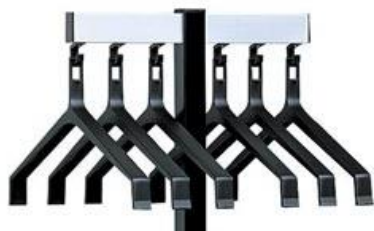

Model Lapland

Garderobestandaard model Lapland 1750 mm. hoog met 6 kleerhangers model DK3

Naast alle wand- en vrijstaande garderoberekken biedt Aestic ook een groot aantal garderobestandaards. Deze zijn geschikt voor het ophangen van een kleiner aantal jassen. Doordat er diverse uitvoeringen geleverd kunnen worden, heeft Aestic voor ieder kantoor een ontwerp dat past bij de inrichting van de ruimte

Garderobestandaard model Lapland 1750 mm. hoog met 6 klerhangers model DK3

Uitvoering:

Kolom	staalwerk gespoten in n.t.b. RAL-kleur
Voetplaat	zwart volkern 2 x 20 mm. = 40 mm. dik x 320 x 320 mm breed rondom afgewerkt met 2 mm ABS-band in de kleur zwart
Hangerprofiel	aluminium blank geanodiseerd
Klerhangers	kunststof zwart