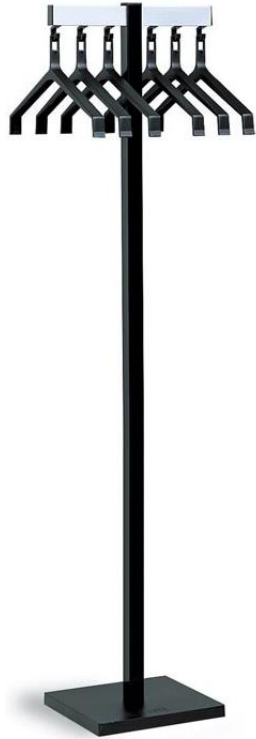

Model Lapland

Garderobestandaard model Lapland 1750 mm. hoog met 6 kleerhangers model DK3

Naast alle wand- en vrijstaande garderoberekken biedt Aestic ook een groot aantal garderobestandaards. Deze zijn geschikt voor het ophangen van een kleiner aantal jassen. Doordat er diverse uitvoeringen geleverd kunnen worden, heeft Aestic voor ieder kantoor een ontwerp dat past bij de inrichting van de ruimte

Garderobestandaard model Lapland 1750 mm. hoog met 6 klerhangers model DK3

Uitvoering:

Kolom	staalwerk gespoten in n.t.b. RAL-kleur
Voetplaat	zwart volkern 2 x 20 mm. = 40 mm. dik x 320 x 320 mm breed rondom afgewerkt met 2 mm ABS-band in de kleur zwart
Hangerprofiel	aluminium blank geanodiseerd
Klerhangers	kunststof zwart