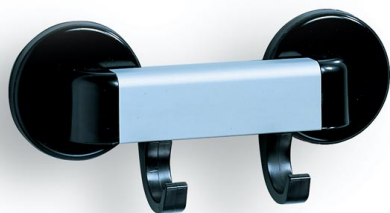

MP820

Magneetelement model Simpla MP820, lang 250 mm., met 2 magneten (met rubberen beschermkappen) en 2 rondohaken

Magneten altijd zwart

Profiel aluminium blank geanodiseerd of gespoten in n.t.b. RAL-kleur

Haken kunststof zwart

Hoekstukken kunststof zwart