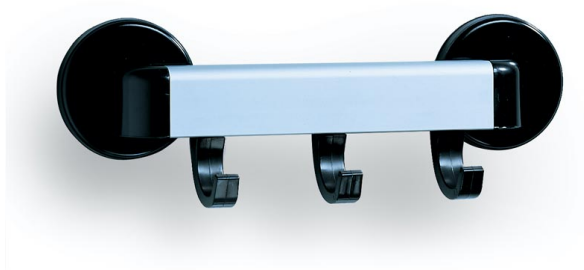

## MP830

---

Magneetelement model Simpla MP820, lang 250 mm., met 2 magneten (met rubberen beschermkappen) en 3 rondohaken

**Magneten** altijd zwart

**Profiel** aluminium blank geanodiseerd of gespoten in n.t.b. RAL-kleur

**Haken** kunststof zwart

**Hoekstukken** kunststof zwart