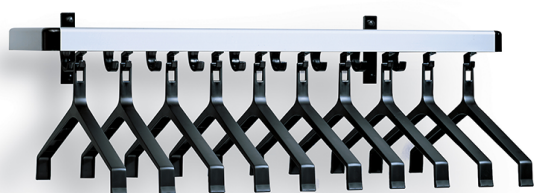

AESTICA A5E

Wandgarderobe model A5E met een hoedenrek, een rij kleerhangers model DK3 en een rij rondohaken h/h 100 mm.

Muursteunen	staalwerk gespoten in n.t.b. RAL-kleur
Hoedenrek	staalwerk gespoten in n.t.b. RAL-kleur
Rand hoedenrek	aluminium blank geanodiseerd of gespoten in n.t.b. RAL-kleur
Kleerhangers	kunststof zwart
Haken	kunststof zwart
Hoekstukken	kunststof zwart