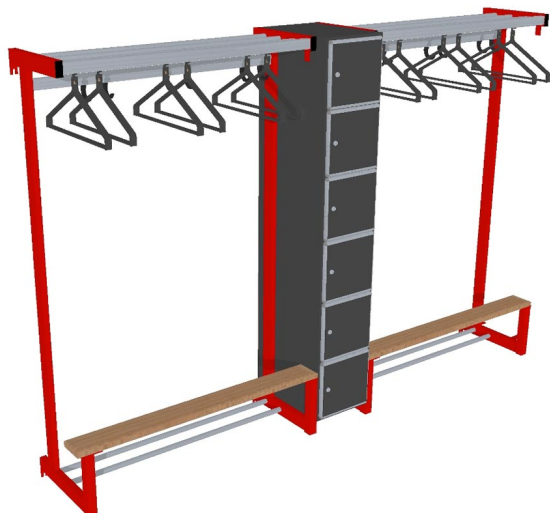

BW616W

Brandweergardereberek t.b.v. wandmontage model BW616W (per persoon 400 mm. breed, exclusief kast 320 mm. Per plaats voorzien van 1 kast voor persoonlijke bezittingen, afsluitbaar d.m.v. deur met cilinderslot. Boven op het rek een helmenrek (geschikt voor de Drägerhelm). Per plaats 2 kleeerhangers model DK5 (= met pantalonstrip) en 2 rondo haken. Onder voorzien van één beuken zitstrook 120 x 27 mm. en laarzenrek bestaande uit 2 buizen Ø 25 mm.

Jukken	staalwerk gespoten in n.t.b. RAL-kleur
Tussensecties	aluminium blank geanodiseerd
Kleerhangers	kunststof zwart
Haken	kunststof zwart
Laarzenrek	aluminium blank geanodiseerd
Constructie	Aestic aluminium kasthoek verbindingssysteem
Kastrompen	Pfleiderer 18 mm. gemelamineerde plaat in n.t.b. uni kleur
Deuren	Pfleiderer 18 mm. gemelamineerde plaat in n.t.b. uni kleur
Achterwanden	3 mm. wit melamineboard
Diktekanen (deur)	deuren afgewerkt met afgerond aluminium T-profiel
Scharnieren	
Sloten	L&F cilindersloten 25-serie met elk 2 sleutels & moedersleutel voor het geheel
Meerprijs	

- naamplaathouders: kunststof grijs t.b.v. 12 mm. lettertape (met of zonder nummering)
- briefopening met anti-diefstalprofiel in de deuren
- legbord gemonteerd in de kasten
- jukken voorzien van handschoenhouders, buis rond 20 mm. (2 stuks p.p.)
- jukken voorzien van binnenbussen t.b.v. onzichtbare vloermontage
- jukken voorzien van lippen t.b.v. wandbevestiging

Minderprijs

- de kasten uitgevoerd zonder deuren (open vakken)